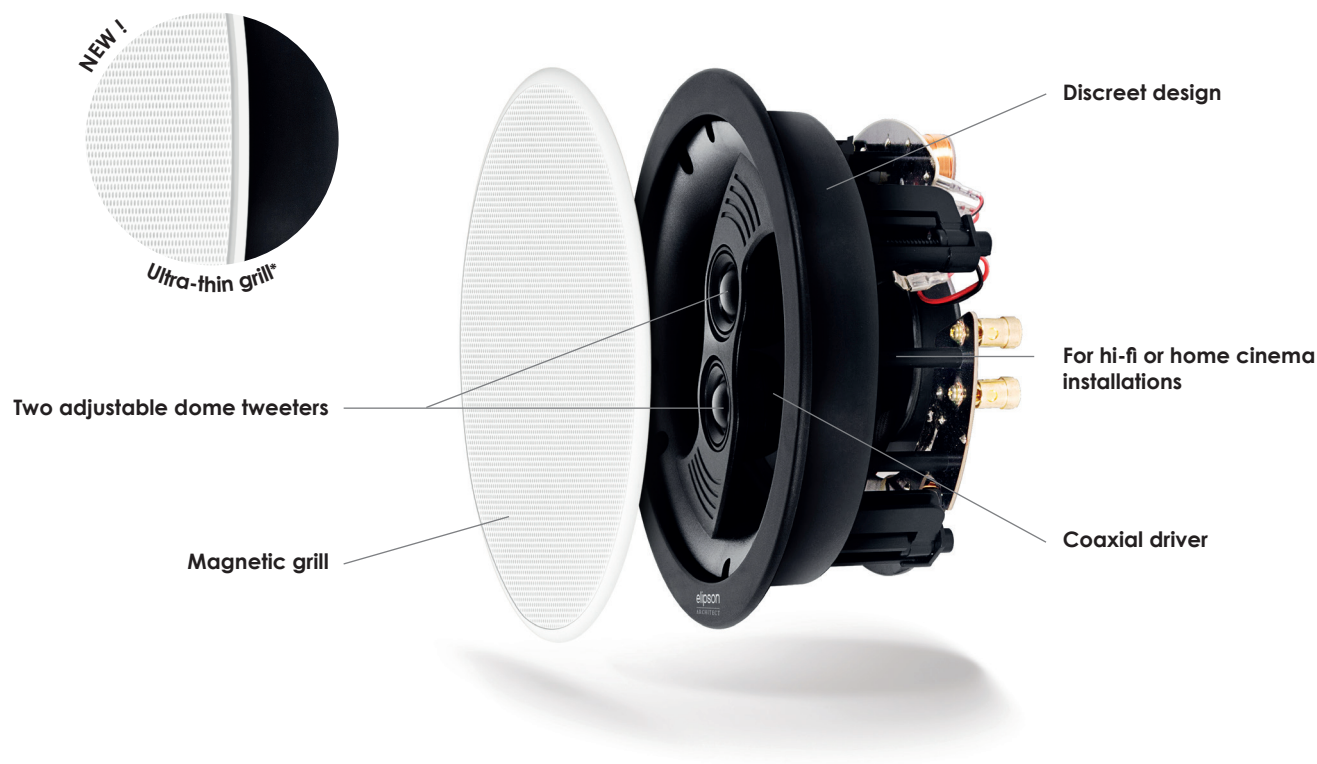

CARACTÉRISTIQUES

Type	Enceinte in-ceiling
Puissance	100W
Haut-parleur	Coaxial 2 voies Medium-grave : cône papier 165 mm, bord caoutchouc Tweeter : dôme soie 2x19 mm, orientable de 35° à 40° dans toutes les directions
Réponse en fréquence (± 3dB)	65 Hz - 20 kHz
Sensibilité	83 dB/1W/1m
Impédance	8 Ohms
Fréquence de coupure	2200 Hz
Couleur	Blanc (prêt à peindre)

IW 8
Enceinte encastrable
murale

IW 14C
Enceinte encastrable
murale

ACCESSOIRES

SQ4
Grille carrée pour
enceinte IC4

SQ6
Grille carrée pour
enceintes IC6 et IC6ST

SQ8
Grille carrée pour
enceinte IC8

IW6 Back box
Caisson arrière pour
enceinte IW6

IW8 Back box
Caisson arrière pour
enceinte IW8

SPECIFICATIONS

Type	In-ceiling speaker
Power	100W
Loudspeaker	2-way coaxial Mid-bass : 165 mm paper cone, rubber edge Tweeter : 2 x 19 mm silk dome, orientation 35° to 40° in all directions
Frequency response (± 3dB)	65 Hz - 20 kHz
Sensitivity	83 dB/1W/1m
Impedance	8 Ohms
Crossover frequency	2200 Hz
Colour	White (ready to paint)