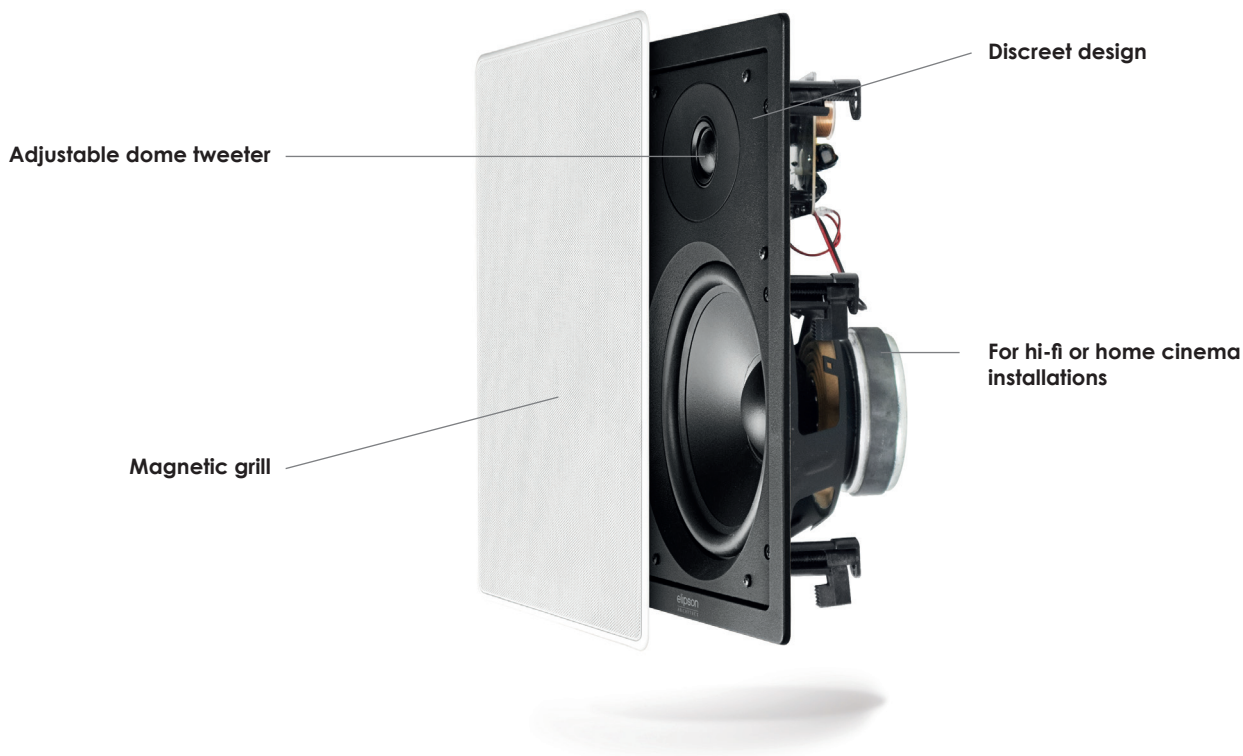

CARACTÉRISTIQUES

Type	Enceinte in-wall
Puissance	125W
Haut-parleur	2 voies Medium-grave : cône papier 210 mm, bord caoutchouc Tweeter : dôme soie 25 mm, orientable de 35° à 40° dans toutes les directions
Réponse en fréquence (± 3dB)	55 Hz - 20 kHz
Sensibilité	87 dB/1W/1m
Impédance	8 Ohms
Fréquence de coupure	2100 Hz
Couleur	Blanc (prêt à peindre)

IC 8
Enceinte encastrable
au plafond

ENCEINTES IN-WALL

IW 6
Enceinte encastrable
au mur

IW 8
Enceinte encastrable
au mur

IW 14C
Enceinte encastrable
au mur

ACCESSOIRES

SQ4
Grille carrée pour
enceinte IC4

SQ6
Grille carrée pour
enceintes IC6 et IC6ST

SQ8
Grille carrée pour
enceinte IC8

IW6 Back box
Caisson arrière pour
enceinte IW6

IW8 Back box
Caisson arrière pour
enceinte IW8

SPECIFICATIONS

Type	In-wall speaker
Power	125W
Loudspeaker	2-way Mid-bass : 210 mm paper cone, rubber edge Tweeter : 25 mm silk dome, orientation 35° to 40° in all directions
Frequency response (± 3dB)	55 Hz - 20 kHz
Sensitivity	87 dB/1W/1m
Impedance	8 Ohms
Crossover frequency	2100 Hz
Colour	White (ready to paint)