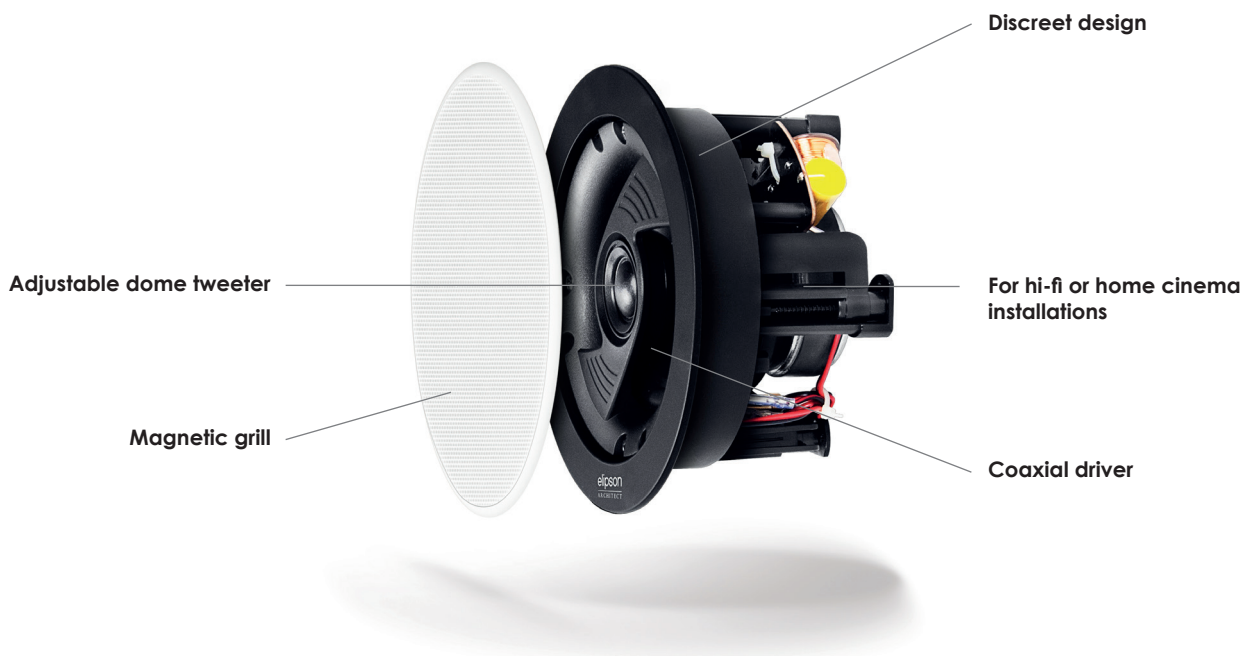

CARACTÉRISTIQUES

Type	Enceinte in-ceiling
Puissance	80W
Haut-parleur	Coaxial 2 voies Medium-grave : cône papier 100 mm, bord caoutchouc Tweeter : dôme soie 19 mm, orientable de 35° à 40° dans toutes les directions
Réponse en fréquence (± 3dB)	85 Hz - 20 kHz
Sensibilité	84 dB/1W/1m
Impédance	8 Ohms
Fréquence de coupure	2400 Hz
Couleur	Blanc (prêt à peindre)

IC 8
Enceinte encastrable
plafond

ENCEINTES IN-WALL

IW 6
Enceinte encastrable
murale

IW 8
Enceinte encastrable
murale

IW 14C
Enceinte encastrable
murale

ACCESSOIRES

SQ4
Grille carrée pour
enceinte IC4

SQ6
Grille carrée pour
enceintes IC6 et IC6ST

SQ8
Grille carrée pour
enceinte IC8

IW6 Back box
Caisson arrière pour
enceinte IW6

IW8 Back box
Caisson arrière pour
enceinte IW8

SPECIFICATIONS

Type	In-ceiling speaker
Power	80W
Loudspeaker	2-way coaxial Mid-bass : 100 mm paper cone, rubber edge Tweeter : 19 mm silk dome, orientation 35° to 40° in all directions
Frequency response (± 3dB)	85 Hz - 20 kHz
Sensitivity	84 dB/1W/1m
Impedance	8 Ohms
Crossover frequency	2400 Hz
Colour	White (ready to paint)