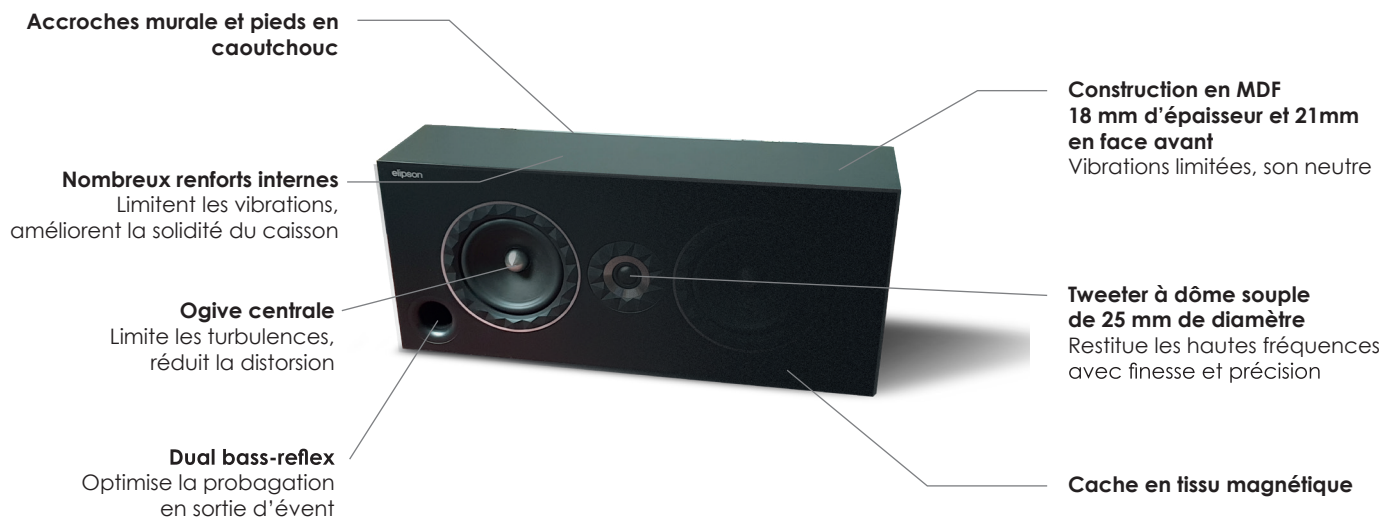

REFERENCES

● **BLACK**

EAN (unit) : 3700795191378
SKU : ELIPF14LCRBK

Prestige Facet 14LCR

Enceinte frontale, centrale et d'effet

CARACTÉRISTIQUES

Type	Enceinte bass-reflex laminaire 2 voies
Puissance	150W RMS
Haut-parleurs	Medium-grave : 2 x 170 mm Tweeter : 25 mm
Réponse en fréquence (± 3dB)	53 Hz - 25 kHz
Sensibilité	93 dB/1W/1m
Impédance	6 Ohms
Connecteurs	Argentés pour bi-câblage ou bi-amplification